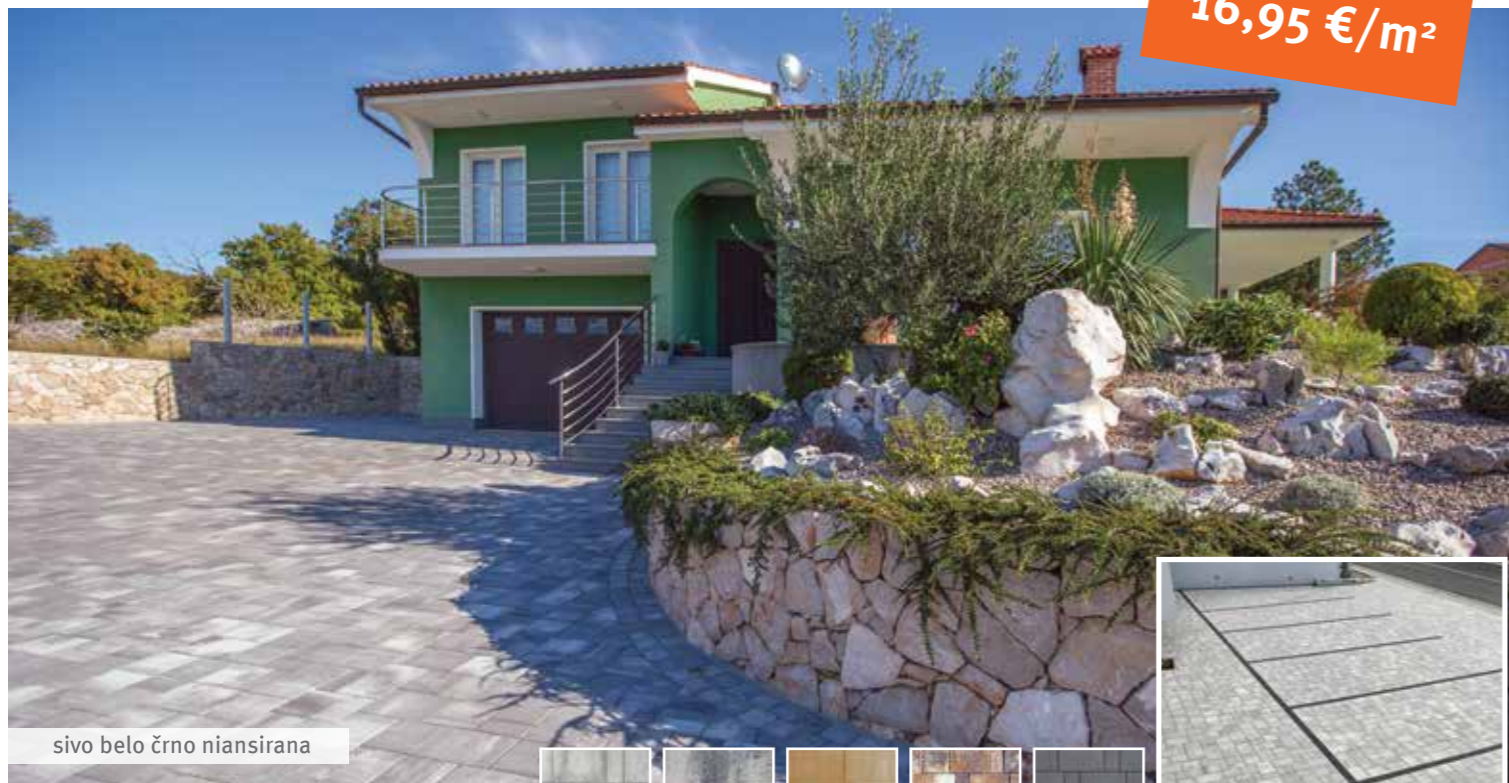

Brezčasen videz

tlakovanih površin

Ekskluzivno v

topdom

gradbenih centrih

Citytop
kombinirana oblika
sivo-belo-črno niansirana
16,95 €/m²

Semmelrock

TLAKOVCI

cappuccino

Vse barve
16,95 €/m²

sivo belo črno niansirana

CITYTOP kombinirana oblika

srebrno niansirana

Enostavna oblika zagotavlja zanesljiv in udoben korak, površino pa krasijo topli barvni odtenki. Zaradi široke možnosti uporabe, visoke odpornosti in enostavne nege je Citytop tlakovec prava in popolna izbira za vašo teraso, dvorišče ali vrt.

TLAKOVCI

sivo rjava niansirana

Citytop Grande
obe barvi
24,60 €/m²

grafitno bela

CITYTOP GRANDE[®]

sivo rjava niansirana

Velikoformatni in privlačni Citytop Grande tlakovci so primerni za povozne površine. Omogočajo dovršeno urejenost zunanjih površin, saj se popolno ujemajo s Citytop tlakovci in Elegant ploščami.

- Površina: colorflow
- Debelina: 8 cm
- Format: 60 x 40 cm

Primerno za:

- notranja dvorišča
- vrtno poti in poti okoli hiše
- parkirišča, dovoze
- pešpoti in pločnike

sivo-belo-črno niansirana

ELEGANT PLOŠČE