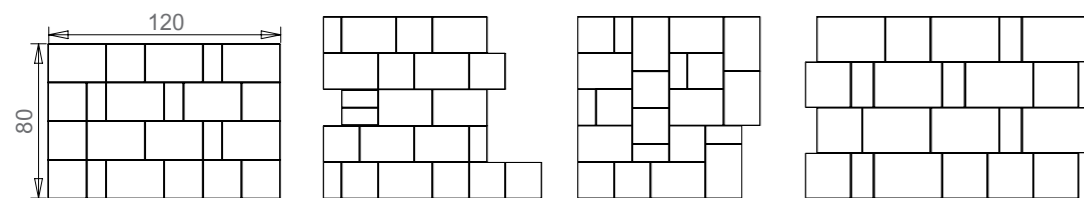

cappuccino

Vse barve
16,95 €/m²

sivo belo črno niansirana

CITYTOP kombinirana oblika

srebrno niansirana

Enostavna oblika zagotavlja zanesljiv in udoben korak, površino pa krasijo topli barvni odtenki. Zaradi široke možnosti uporabe, visoke odpornosti in enostavne nege je Citytop tlakovec prava in popolna izbira za vašo teraso, dvorišče ali vrt.

Načini polaganja:

- Površina: colormix (niansirane barve) in kremenčasto gladka (bazaltno siva)
- Debelina: 6 cm
- Formati v eni vrsti: 9 kos 30 x 20 cm, 8 kos 20 x 20 cm, 5 kos 20 x 10 cm

Primerno za:

- terase, notranja dvorišča
- vrtno poti in poti okoli hiše
- parkirišča, dovoze
- pešpoti in pločnike

TLAKOVCI

sivo rjava niansirana

Citytop Grande
obe barvi
24,60 €/m²

grafitno bela

CITYTOP GRANDE[®]

sivo rjava niansirana

Velikoformatni in privlačni Citytop Grande tlakovci so primerni za povozne površine. Omogočajo dovršeno urejenost zunanjih površin, saj se popolno ujemajo s Citytop tlakovci in Elegant ploščami.

- Površina: colorflow
- Debelina: 8 cm
- Format: 60 x 40 cm

Primerno za:

- notranja dvorišča
- vrtno poti in poti okoli hiše
- parkirišča, dovoze
- pešpoti in pločnike

sivo-belo-črno niansirana

ELEGANT PLOŠČE