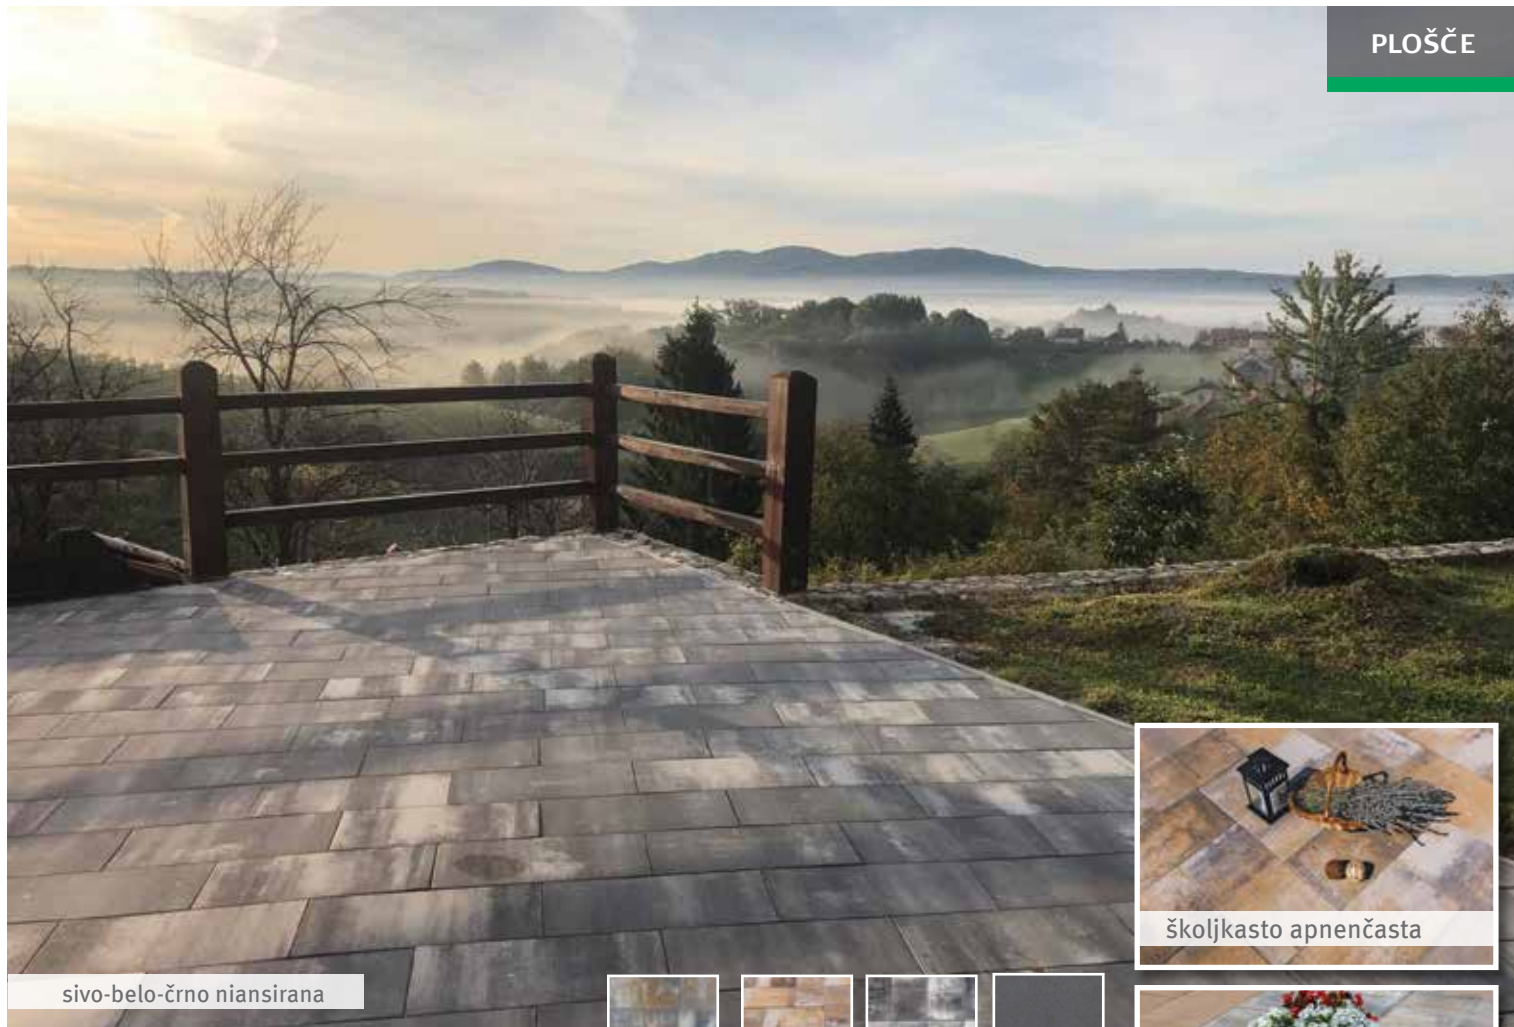

cappuccino

Vse barve
16,95 €/m²

sivo belo črno niansirana

CITYTOP kombinirana oblika

srebrno niansirana

Enostavna oblika zagotavlja zanesljiv in udoben korak, površino pa krasijo topli barvni odtenki. Zaradi široke možnosti uporabe, visoke odpornosti in enostavne nege je Citytop tlakovec prava in popolna izbira za vašo teraso, dvorišče ali vrt.

TLAKOVCI

sivo rjava niansirana

Citytop Grande
obe barvi
24,60 €/m²

grafitno bela

CITYTOP GRANDE[®]

sivo rjava niansirana

Velikoformatni in privlačni Citytop Grande tlakovci so primerni za povozne površine. Omogočajo dovršeno urejenost zunanjih površin, saj se popolno ujemajo s Citytop tlakovci in Elegant ploščami.

- Površina: colorflow
- Debelina: 8 cm
- Format: 60 x 40 cm

Primerno za:

- notranja dvorišča
- vrtno poti in poti okoli hiše
- parkirišča, dovoze
- pešpoti in pločnike

sivo-belo-črno niansirana

ELEGANT PLOŠČE

Raznolikost elegantnih, vedno modernih in privlačnih barv. Elegant plošče so primerne za terase in ostale pohodne površine. Popolna kombinacija s Citytop Grande in s Citytop tlakovci.

- Površina: colormix (niansirane barve) in kremenčasto gladka (bazaltno siva)
- Debelina: 3,8 cm
- Format: 60 x 30 cm