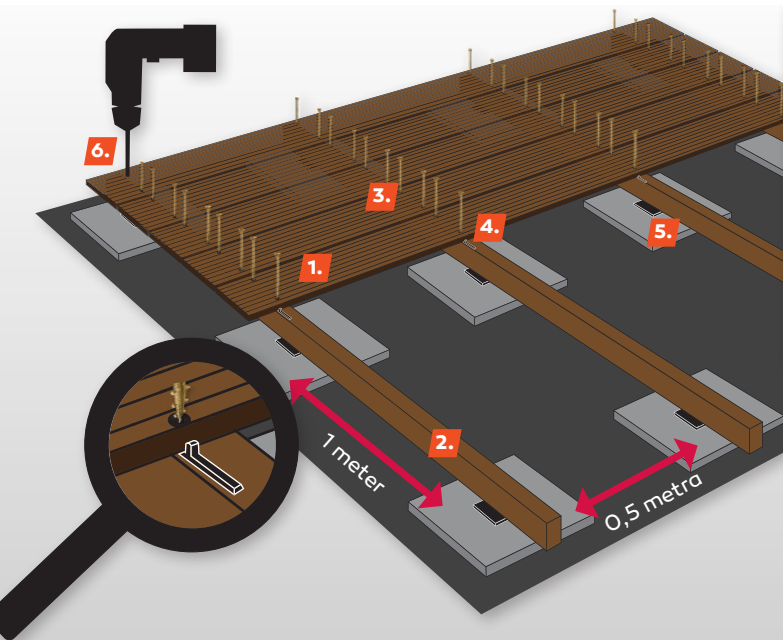

Izdelajte obstojno in stabilno leseno teraso