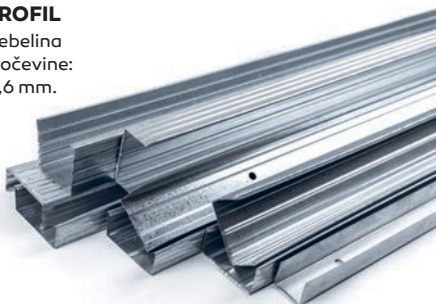

PROFIL

Debelina pločevine: 0,6 mm.

Dolžina	EAN	Cena
CD 60/27, 3 ali 4 m	3830038570025 3830038570032	0,99 €/m
UD 30/28, 3 ali 4 m	3830038570063 3830038570070	0,79 €/m