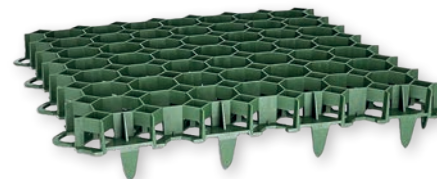

TRAVNA REŠETKA

Zelena, 493 × 493 × 40 mm.

5902768027006
3,69 €/kos