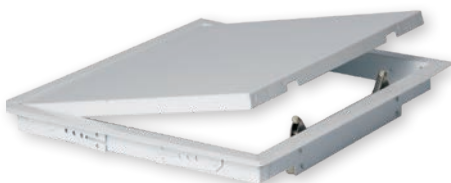

REVIZIJSKI POKROV, BEL

Debelina 29 mm

Dimenzija	EAN	Cena
300 x 300 mm	8051277026165	12,90 €/kos
400 x 400 mm	8056364826857	19,90 €/kos
500 x 500 mm	8051277026172	25,90 €/kos