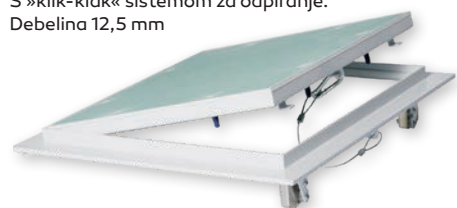

REVIZIJSKI OKVIR Z VGRAJENO DVOJNO MAVČNO PLOŠČO

S »klik-klak« sistemom za odpiranje. Debelina 12,5 mm

Dimenzija	EAN	Cena
300 x 300 mm	8050538385263	21,90 €/kos
400 x 400 mm	8050538385270	27,90 €/kos
500 x 500 mm	8051277023362	39,90 €/kos